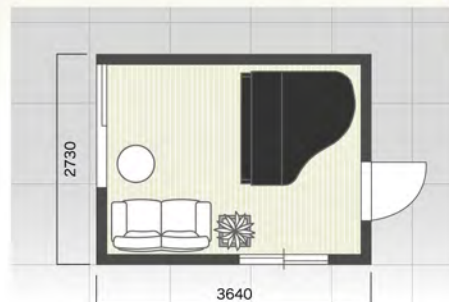

今芽吹き、やがて美しく咲き誇る。貴方と共に

V148-WP

- ・ウォールナット艶出し仕上げ
- ・高さ:102cm / 間口:149cm / 奥行:148cm
- ・重量:290kg
- ・APOLLO特製ハンマー
- ・低中音部アグラフ
- ・真鍮キャスター
- ・鍵盤蓋セーフティランディング

V148 Feature

ピアノの特徴

グランドピアノがより身近に

できるだけ良い音を、良心的な価格でご提供したいという思いを詰め込みました。本社にてデザイン・設計を行い、本社監修のもと上海工場にて組立て、最終出荷調整を国内本社工場にて一台ずつ丁寧に仕上げしておりますので、国内製品同様の品質を保証いたします。

キュートでインテリア性抜群

V148-AWS

デザイン性の高い繊細なチップペダルの装飾で、インテリア性も高く、現代のお部屋にもなじみやすいピアノです。

6畳のお部屋でも快適な大きさ

ヴィエルジェの奥行きは約148cm。これは通常のグランドピアノよりもコンパクト。お部屋のスペースを圧迫しないサイズです。グランドピアノは広いスペースが必要だという先入観はありませんか。そのようなご心配なくお使いいただけます。

キャスター・ペダル